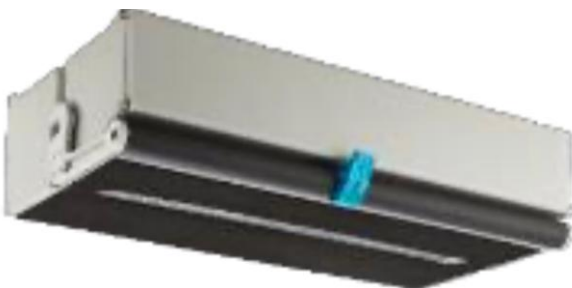

## LAMPUGA AIR COMPLETO

SCEGLI IL TUO COLORE

CAMERA D'ARIA COMPLETA

POWER BOX

BATTERIA

CARICA BATTERIA CON STAZIONE  
DI RICARICA

COMANDO WIRELESS CON  
SICUREZZA

PINNETTE STANDARD

CARICATORE CONTROLLO  
REMOTO

POMPA MANUALE PER  
GONFIAGGIO

COMANDO WIRELESS COMPLETO

POMPA SRY ACQUA DOLCE  
PER PULIRE

LACCIO DI SICUREZZA AL PIEDE

POMPA ELETTRICA 12 VOLT

KIT DI MONTAGGIO

CARTUCCIA DESSICCANTE

SET DI RICAMBIO GIRANTE

RULLI SCORREVOLI PER USCITA BATTERIA

ANELLO DI USURA

INTERRUTTORE DI SICUREZZA MAGNETICO

GRUPPO UGGELLO

SACCA LAMPUGA – MED ONE